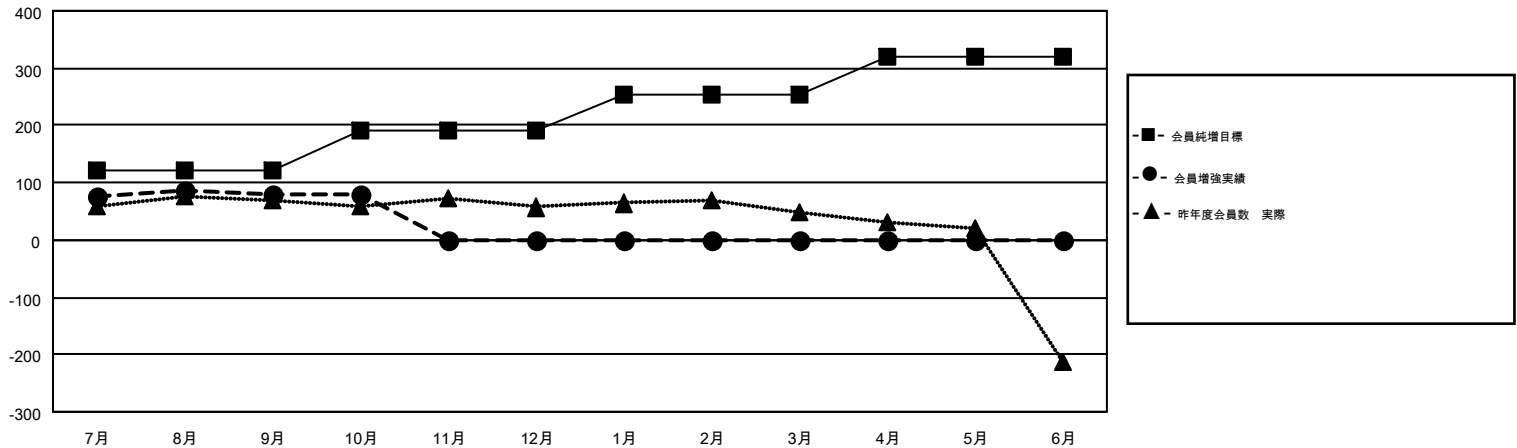

GMT MONTHLY MEMBERSHIP PROGRESS REPORT

Results as of: 10/31/2017

Multiple District 331

LOCATION: JAPAN

GMT: MASAYOSHI MARUYAMA, YASUHISA NAKAMURA

GMT会則地域 5

クラブ				名			
結果: 2017-2018				結果: 2017-2018			
四半期	新クラブ目標	新クラブ	解散クラブ	四半期	会員純増目標	会員増強実績	退会者(転籍を含む)実際
7月/8月/9月	0	0	1	7月/8月/9月	120	185	99
10月/11月/12月	0	0	0	10月/11月/12月	70	26	26
1月/2月/3月	0	0	0	1月/2月/3月	65	0	0
4月/5月/6月	3	0	0	4月/5月/6月	65	0	0

新クラブ目標及び実績累計

会員目標及び実績累計

解散クラブ: 1	106 CLUBS OF 206 一名以上の新会員を登録	男女別 男性 5,889 (80.75%) 女性 1,404 (19.25%)
退会者 物故会員 16 クラブ解散 11 その他 98 合計 125	会員累計データを見るには、ここをクリック	世帯主/家族会員合計 2,269 国際会費半額の家族会員 1,230