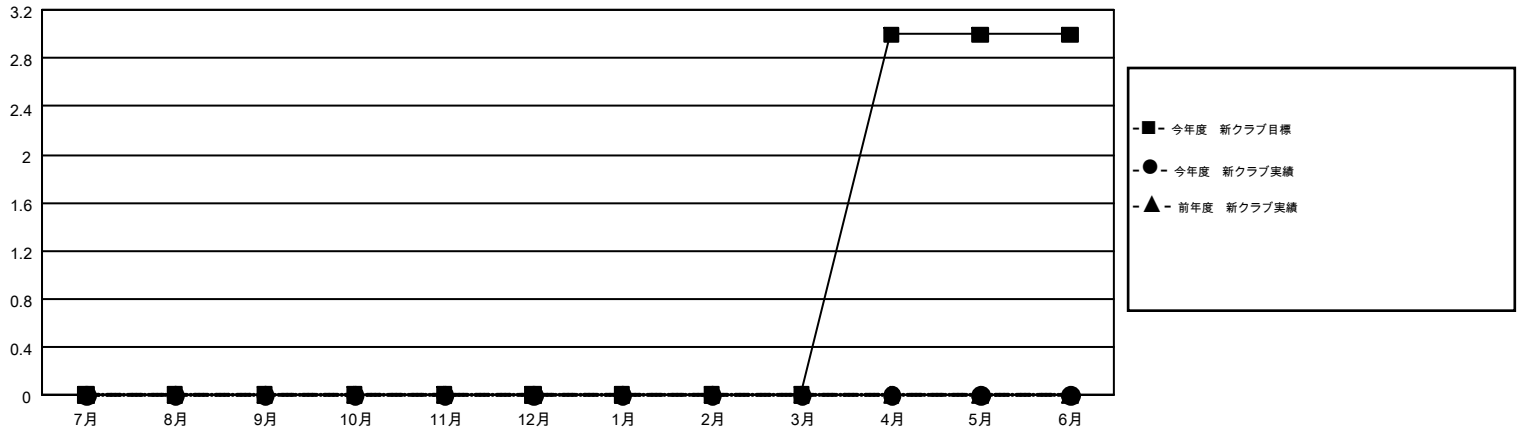

GMT MONTHLY MEMBERSHIP PROGRESS REPORT

Results as of: 10/31/2017

Multiple District 331

LOCATION: JAPAN

GMT: MASAYOSHI MARUYAMA, YASUHISA NAKAMURA

GMT会則地域 5

クラブ				名			
結果: 2017-2018				結果: 2017-2018			
四半期	新クラブ目標	新クラブ	解散クラブ	四半期	会員純増目標	会員増強実績	退会者(転籍を含む)実際
7月/8月/9月	0	0	1	7月/8月/9月	120	185	99
10月/11月/12月	0	0	0	10月/11月/12月	70	26	26
1月/2月/3月	0	0	0	1月/2月/3月	65	0	0
4月/5月/6月	3	0	0	4月/5月/6月	65	0	0

新クラブ目標及び実績累計

会員目標及び実績累計

解散クラブ: 1	106 CLUBS OF 206 一名以上の新会員を登録	男女別 男性 5,889 (80.75%) 女性 1,404 (19.25%)
退会者 物故会員 16 クラブ解散 11 その他 98 合計 125	会員累計データを見るには、ここをクリック	世帯主/家族会員合計 2,269 国際会費半額の家族会員 1,230